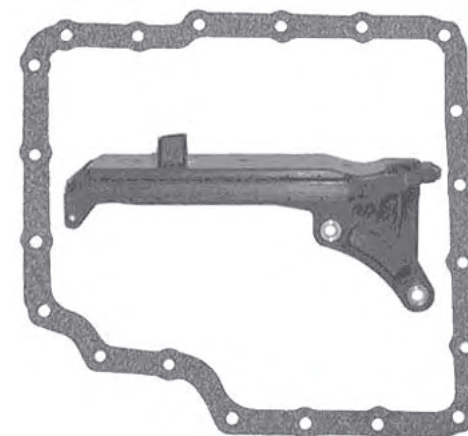

JATCO GF4EAT
Pan Gasket G4A.GAS01
Filter G4A.FIL03
41.5mm Pick Up

JATCO JF403E
Pan Gasket RL4.GAS21
(Except Rover - Use Sealant)
Filter RL4.FIL21
Pick Up 7mm off Filter Body

**JATCO JF404E
VW POLO**
Pan Gasket JF404E.GAS01
Filter JF404E.FIL01

**JATCO JF404E
SEAT**
Pan Gasket JF404E.GAS01
Filter JF404E.FIL02

JATCO JF405E
Pan Gasket TBA
Filter TBA

JATCO JF506E
ROVER, LANDROVER
& MONDEO
Pan Gasket JF506E.GAS01
Filter JF506E.FIL12

JATCO JF506E
GALAXY & VW SHARAN
Pan Gasket JF506E.GAS01
Filter JF506E.FIL11
Pick Up 33mm

JATCO JF506E
VW BORA/GOLF AUDI A3
Pan Gasket JF506E.GAS01
Filter JF506E.FIL13
Pick Up 17mm Angled

JATCO JR405E
ISUZU
Pan Gasket TBA
Filter JR405E.FIL01
30.00mm Pick Up

ANTI OXIDANT
& HEAT REDUCER
RED BOTTLE
Part No. LUBE