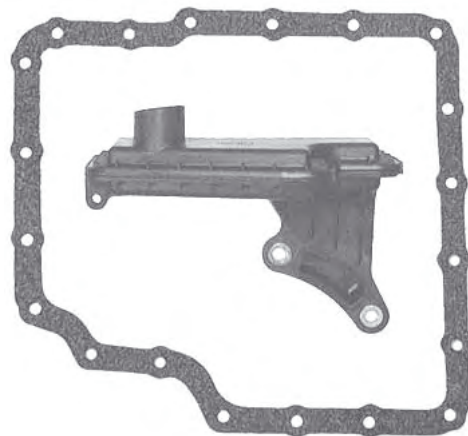

JATCO F4AEL, F4EAT
Pan Gasket F4A.GAS01
Filter F4A.FIL01

JATCO F4AEL, F4EAT
Pan Gasket F4A.GAS01
Filter F4A.FIL02
Deep Pick Up

JATCO FN4A-EL
Pan Gasket 4F27E.GAS01
Filter 4F27E.FIL01
No Pick up

**JATCO FN4A-EL
DEMIO/MAZDA 121**
Pan Gasket 4F27E.GAS01
Filter 4F27E.FIL02
Pick up 33.5mm

JATCO G4A
Pan Gasket G4A.GAS01
Filter G4A.FIL01
Filter 15mm Thick

JATCO G4A
Pan Gasket G4A.GAS01
Filter G4A.FIL02
Filter 25mm Thick

JATCO G4A
Pan Gasket G4A.GAS04
Filter G4A.FIL04
Filter 35mm Thick

**JATCO G4A
TURBO**
Pan Gasket G4A.GAS01
Filter G4A.FIL02
Filter 25mm Thick

JATCO GF4EAT
Pan Gasket G4A.GAS01
Filter G4A.FIL03
41.5mm Pick Up

JATCO JF403E
Pan Gasket RL4.GAS21
(Except Rover - Use Sealant)
Filter RL4.FIL21
Pick Up 7mm off Filter Body

**JATCO JF404E
VW POLO**
Pan Gasket JF404E.GAS01
Filter JF404E.FIL01

**JATCO JF404E
SEAT**
Pan Gasket JF404E.GAS01
Filter JF404E.FIL02

JATCO JF405E
Pan Gasket TBA
Filter TBA

JATCO JF506E
ROVER, LANDROVER
& MONDEO
Pan Gasket JF506E.GAS01
Filter JF506E.FIL12

JATCO JF506E
GALAXY & VW SHARAN
Pan Gasket JF506E.GAS01
Filter JF506E.FIL11
Pick Up 33mm