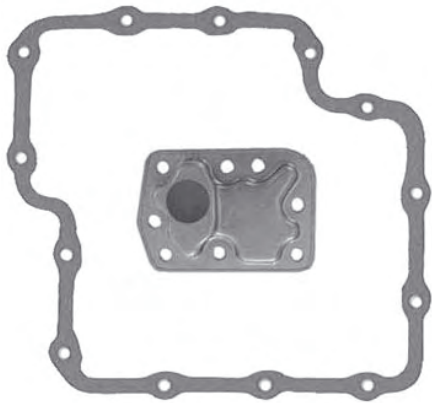

JATCO F4AEL, F4EAT
Pan Gasket F4A.GAS01
Filter F4A.FIL01

JATCO F4AEL, F4EAT
Pan Gasket F4A.GAS01
Filter F4A.FIL02
Deep Pick Up

JATCO FN4A-EL
Pan Gasket 4F27E.GAS01
Filter 4F27E.FIL01
No Pick up

**JATCO FN4A-EL
DEMIO/MAZDA 121**
Pan Gasket 4F27E.GAS01
Filter 4F27E.FIL02
Pick up 33.5mm

JATCO G4A
Pan Gasket G4A.GAS01
Filter G4A.FIL01
Filter 15mm Thick

JATCO G4A
Pan Gasket G4A.GAS01
Filter G4A.FIL02
Filter 25mm Thick

JATCO G4A
Pan Gasket G4A.GAS04
Filter G4A.FIL04
Filter 35mm Thick

**JATCO G4A
TURBO**
Pan Gasket G4A.GAS01
Filter G4A.FIL02
Filter 25mm Thick

JATCO GF4EAT
Pan Gasket G4A.GAS01
Filter G4A.FIL03
41.5mm Pick Up

JATCO JF403E
Pan Gasket RL4.GAS21
(Except Rover - Use Sealant)
Filter RL4.FIL21
Pick Up 7mm off Filter Body

**JATCO JF404E
VW POLO**
Pan Gasket JF404E.GAS01
Filter JF404E.FIL01

**JATCO JF404E
SEAT**
Pan Gasket JF404E.GAS01
Filter JF404E.FIL02

JATCO JF405E
Pan Gasket TBA
Filter TBA

JATCO JF506E
ROVER, LANDROVER
& MONDEO
Pan Gasket JF506E.GAS01
Filter JF506E.FIL12

JATCO JF506E
GALAXY & VW SHARAN
Pan Gasket JF506E.GAS01
Filter JF506E.FIL11
Pick Up 33mm