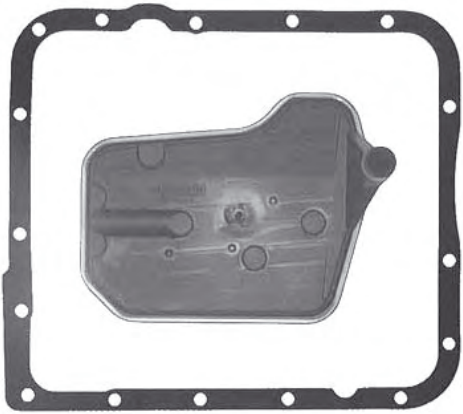

TH700-R4

Pan Gasket TH700.GAS01
Filter TH700.FIL01
1987-93

4L30E

ISUZU/BMW

Pan Gasket 4L30E.GAS01
Filter 4L30E.FIL03
11mm Pick Up

4L30E

BMW

Pan Gasket 4L30E.GAS08
Filter TBA
6.5mm Pick Up

4L30E

OPEL

Pan Gasket 4L30E.GAS01
Filter 4L30E.FIL01
17mm Pick Up

4L60E

Pan Gasket TH700.GAS01
Filter 4L60E.FIL01
1993-97

4L60E

Pan Gasket TH700.GAS01
Filter 4L60E.FIL04
(Microfelt Filter 1993-97)

4L60E