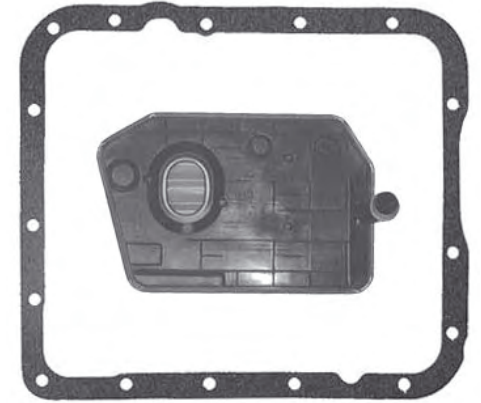

TH400

Pan Gasket TH400.GAS01
Filter TH400.FIL01
1968-On

TH400

Pan Gasket TH400.GAS01
Filter AT545.FIL01
1968-On
(Heavy Duty Filter)

TH425

Pan Gasket TH425.GAS01
Filter TH425.FIL01

TH700-R4

Pan Gasket TH700.GAS01
Filter TH2004R.FIL01
1982-86