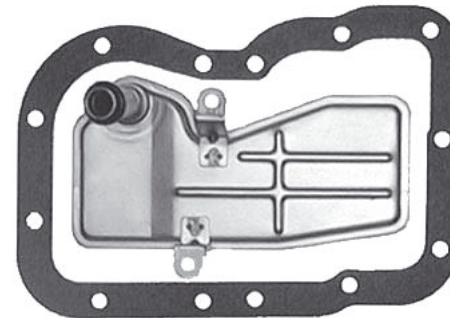

NISSAN MICRA
Pan Gasket ECVT.GAS05
Filter ECVT.FIL01

**NISSAN REOFO6A
PRIMERA**
Pan Gasket PCVT.GAS01
Filter PCVT.FIL02

**NISSAN REOFO9A
MURANO**
Pan Gasket MCVT.GAS01

**ROVER METRO
& VOLVO 400**
Pan Gasket CVT.GAS01
Filter CVT.FIL11

ROVER 25/45 & MGF
Pan Gasket CVT.GAS01
Filter CVT.FIL03

SUBARU ECVT
Pan Gasket ECVT.GAS01
Filter ECVT.FIL01

VOLVO VAN DOORNE CVT
Pan Gasket CVT.GAS01
Filter CVT.FIL02